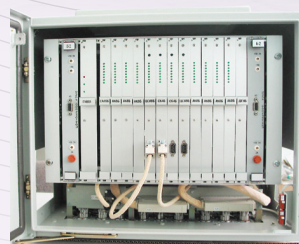

Интегрированный комплекс внутрикорабельной связи и трансляции П-409

ПРЕДНАЗНАЧЕН

для организации различных видов связи между постами управления, техническими и жилыми помещениями на надводных кораблях и подводных лодках

ОБЕСПЕЧИВАЕТ:

- громкоговорящую связь: общего циркуляра по списку; выборочную конференц-связь; парную громкоговорящую связь с уведомлением (соединение между двумя абонентами с возможностью подключения к разговору до 8 абонентов); экстренный вызов
- автоматическую телефонную связь между двумя абонентами с дополнительными видами обслуживания: переадресацию; передачу вызова при занятости абонента; ожидание с обратным вызовом; повторным вызовом без набора номера; сокращенным набором номера
- радиотелефонную связь личного состава, находящегося на верхней палубе, с возможностью выхода в сеть проводной телефонной связи, одновременного ведения переговоров по внутреннему радиотелефону и внешнему проводному телефону
- телефонную связь с береговой автоматической телефонной станцией
- широкоэвещательную трансляцию
- связь с соседними кораблями и берегом
- передачу сигналов «Сирена»

Комплекс может поставляться как в полном составе, так и в сокращенной комплектации

АО «КОНЦЕРН «ЦНИИ «ЭЛЕКТРОПРИБОР»
Государственный научный центр
Российской Федерации

Россия, 197046, Санкт-Петербург, Малая Посадская ул., 30
Тел.: (812) 499-81-81, 499-83-01. Факс (812) 232-33-76
e-mail: marketing@eprib.ru, www.elektropribor.spb.ru
© АО «КОНЦЕРН «ЦНИИ «ЭЛЕКТРОПРИБОР», 2016