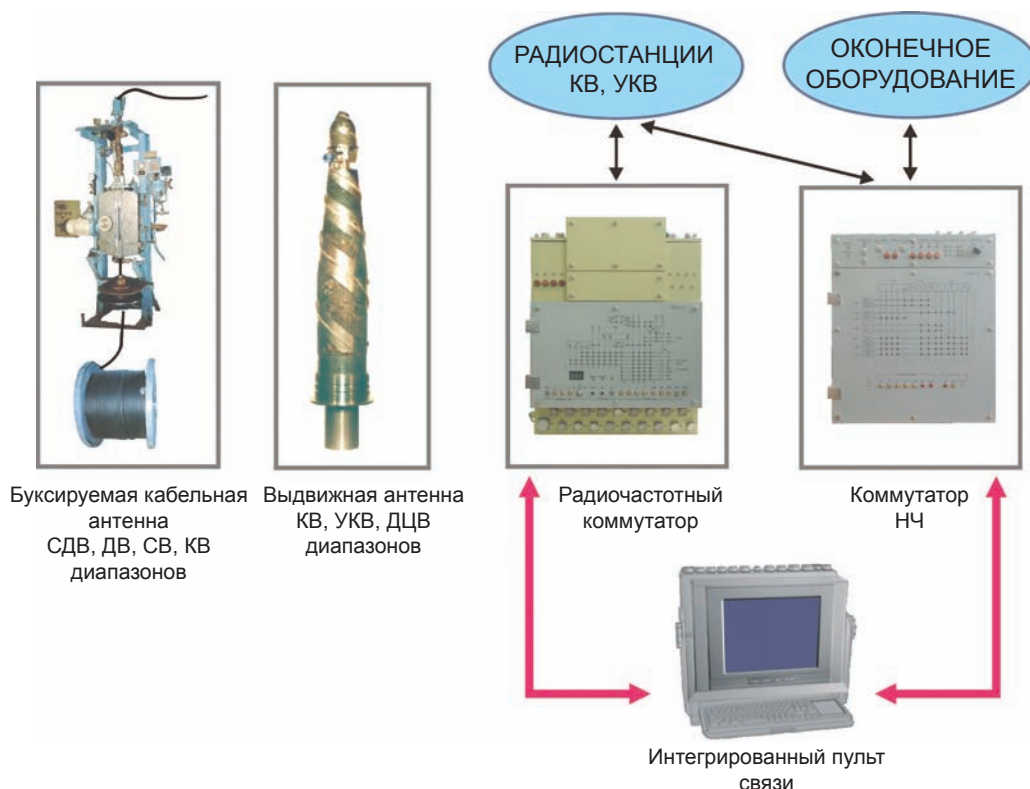

КОМПЛЕКС СВЯЗИ «ДИСТАНЦИЯ-Э»

Комплекс связи предназначен для связи ПЛ малого и среднего водоизмещения с береговыми командными пунктами и любыми видами взаимодействующих и обеспечивающих сил

КОМПЛЕКС ОБЕСПЕЧИВАЕТ:

■ В ПОДВОДНОМ ПОЛОЖЕНИИ:

- ♦ прием информации в СДВ, ДВ, СВ и КВ диапазонах на буксируемую кабельную антенну

■ В ПЕРИСКОПНОМ И НАДВОДНОМ ПОЛОЖЕНИИ:

- ♦ двухстороннюю телефонную и телеграфную связь в КВ и УКВ диапазонах
- ♦ прием информации в СДВ, ДВ, СВ, КВ и УКВ диапазонах на выдвижные антенны и в СДВ диапазоне на антенну из двух скрещенных рамок
- ♦ спутниковую связь в системе INMARSAT-C:
 - телексную связь
 - обмен данными
- ♦ прием сигналов СНС
- ♦ прием сигналов радионавигационных систем наземного базирования (Omega, Loran-C)
- ♦ управление средствами связи комплекса, контроль их состояния, прием и передачу сообщений, их документирование, архивирование с одного автоматизированного рабочего места